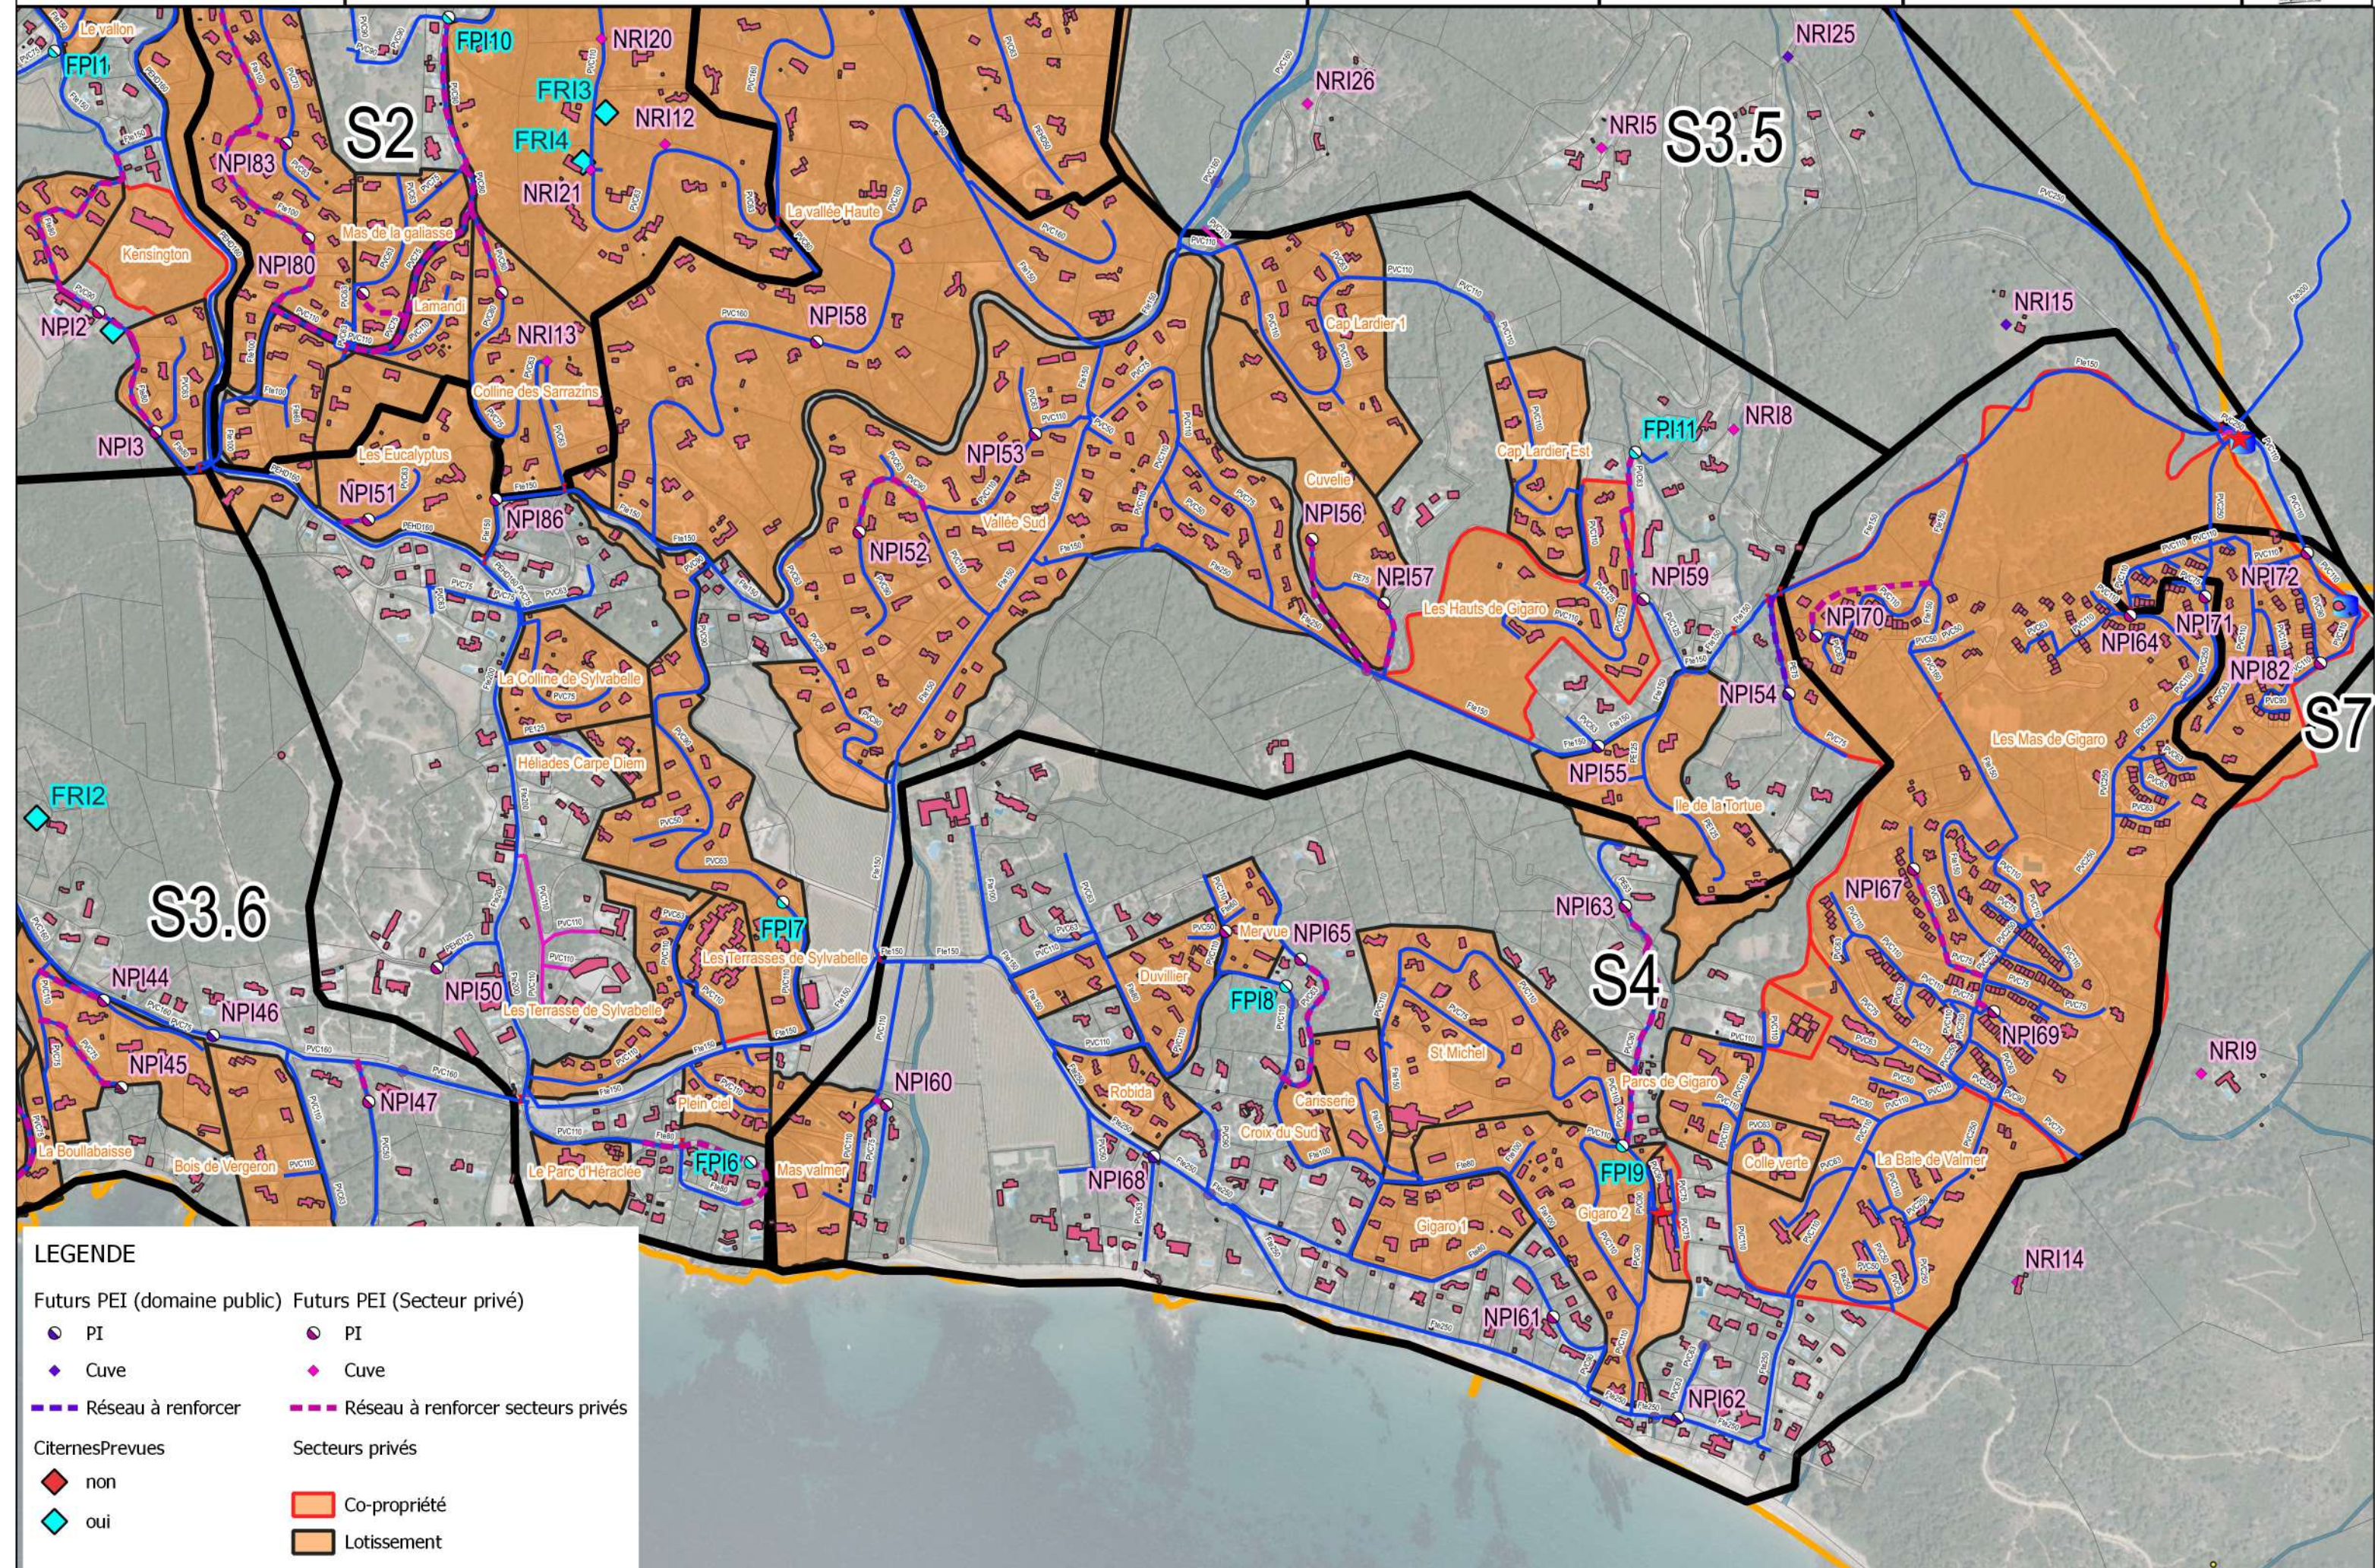

LEGENDE

Futurs PEI (domaine public)		Futurs PEI (Secteur privé)	
● PI	● PI	● PI	● PI
◆ Cuve	◆ Cuve	◆ Cuve	◆ Cuve
— Réseau à renforcer	— Réseau à renforcer	— Réseau à renforcer secteurs privés	— Réseau à renforcer secteurs privés
CiternesPrevues		Secteurs privés	
◆ non	◆ oui	■ Co-propriété	■ Lotissement

LEGENDE

Futurs PEI (domaine public)		Futurs PEI (Secteur privé)	
● PI	● PI	● PI	● PI
◆ Cuve	◆ Cuve	◆ Cuve	◆ Cuve
--- Réseau à renforcer	--- Réseau à renforcer	--- Réseau à renforcer secteurs privés	--- Réseau à renforcer secteurs privés
CiternesPrevues		Secteurs privés	
◆ non	◆ oui	■ Co-propriété	■ Lotissement

LEGENDE

Futurs PEI (domaine public)	Futurs PEI (Secteur privé)
● PI	● PI
◆ Cuve	◆ Cuve
--- Réseau à renforcer	--- Réseau à renforcer secteurs privés
CiternesPrevues	Secteurs privés
◆ non	■ Co-propriété
◆ oui	■ Lotissement